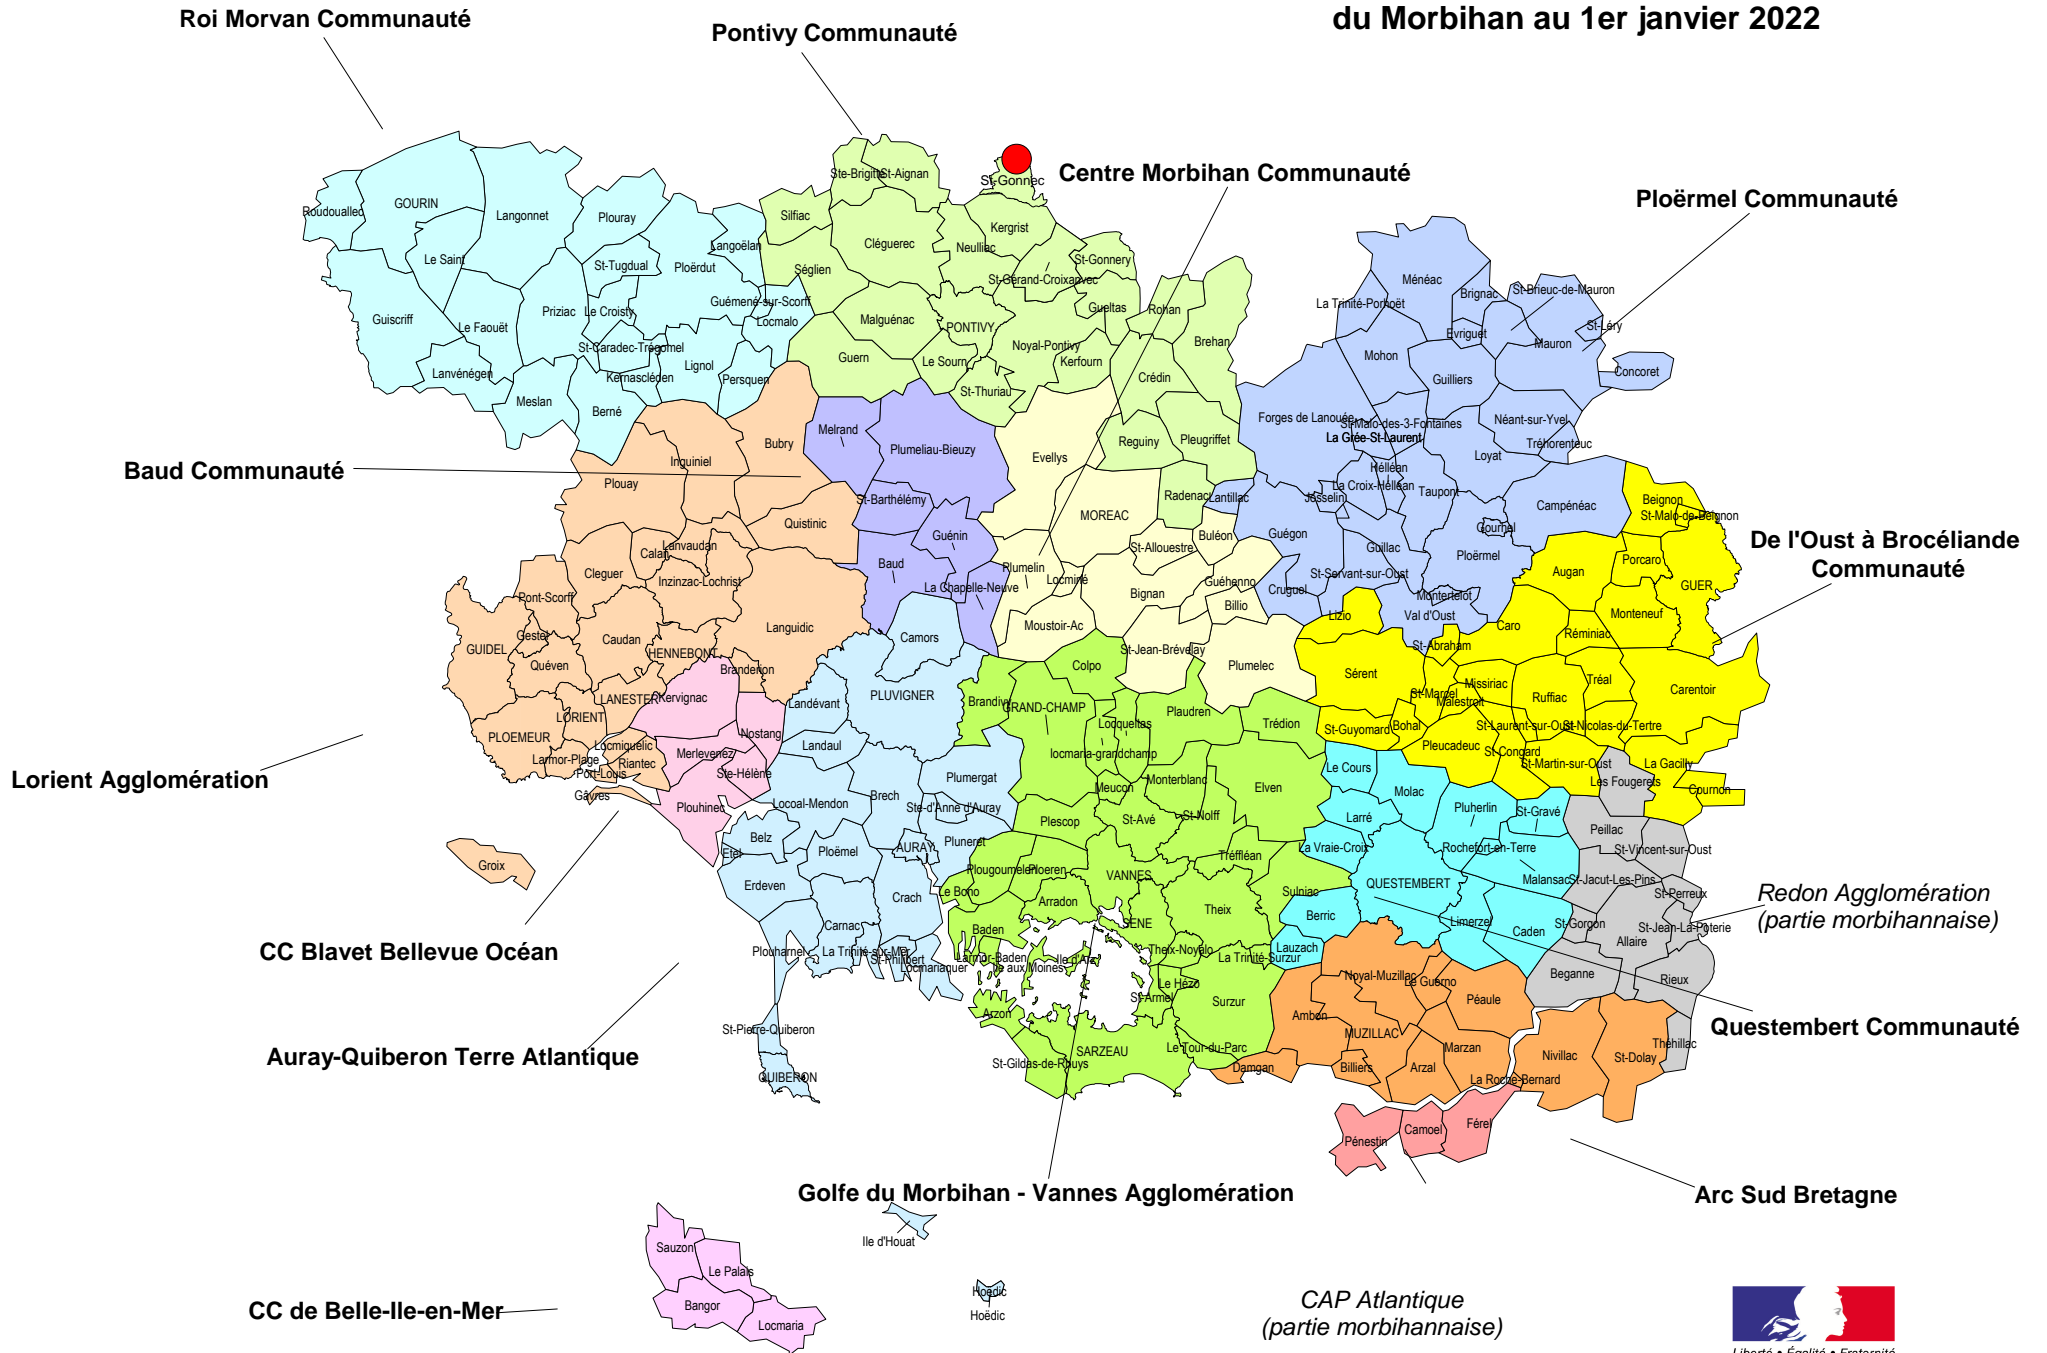

# Communautés de communes et d'agglomération du Morbihan au 1er janvier 2022

 La commune de St-Connec appartient au département des Côtes d'Armor